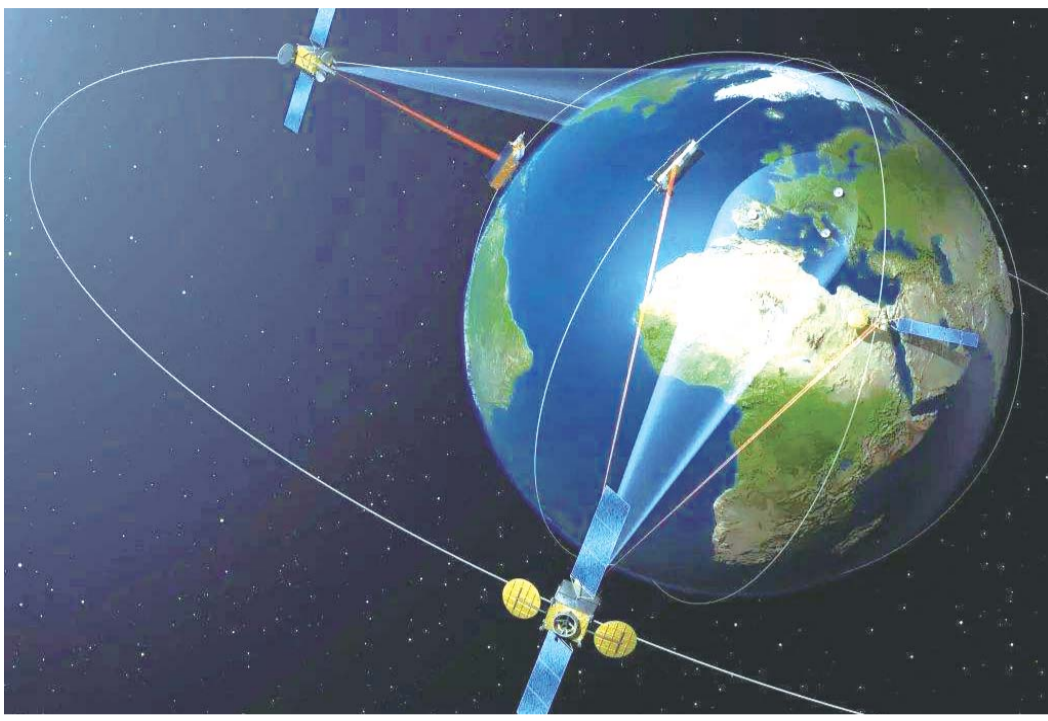

看图知新

Kan tu zhi xin

超大虚拟现实系统 墙壁就是显示器

近日，位于美国加州大学圣地亚哥分校的高通研究室宣布，该研究室利用70台4K分辨率显示器，创造了世界上分辨率最高的虚拟现实系统。

研究人员称，未来客厅的墙壁都将成为显示器，电视有天将面临淘汰的可能。

“我们在加州大学圣地亚哥分校正在做的事情之一，是生产高分辨率的科学和考古内容。”加州电信和信息技术研究所所长Larry Smarr认为，虚拟技术很快就会出现在消费者手中。(之颖)

“虹云”将至，全球WiFi不远了

“进深山、闯荒岛、涉沙漠、出大海没有网络信号的日子终于要过去了”，“上百颗卫星，打造全球无缝覆盖的超级‘星链’WiFi”……作为我国正在建设的首个全球低轨宽带互联网星座系统，虹云工程的进展备受关注。

近日，中国航天科工二院党委书记马杰透露，虹云工程目前正在天地联调试验，今年下半年将进行通信应用示范，直接为用户提供通信服务，这也将是我国第一个低轨宽带天基互联网的应用示范。

技术验证卫星 运行状态良好

虹云工程是基于低轨卫星星座而构建的天地一体化信息系统，该工程计划发射156颗卫星，旨在为全球用户提供随时随地“星链”WiFi互联网接入。整个工程实施分为三个阶段，并计划于“十四五”完成整个工程的部署，开展正式的运营服务。

马杰说，虹云工程有望实现“让全球无缝覆盖WiFi”的关键就在于，用Ka频段作为用户链路以实现宽带通信。相对于地球同步轨道卫星，低轨宽带带由于卫星运动，星地波束能否互相指得准、对得正、跟得上至关重要。

2018年12月22日，由中国航天科工二院所属空间工程公司抓总研制的虹云工程技术验证星成功发射入轨。截至目前，卫星在轨运行状态良好。这之后，虹云工程项目团队又完成了多次全系统、全流程互联网业务通信功能试验和多用户站入网通信试验，均取得成功。

力争明年发射 业务试验卫星

据中国航天科工二院25所副所长董胜波介绍，为了让用户享受到与家里一样的上网速度和服务体验，25所作为虹云工程的地面用户终端研制单

位于武汉的国家航天产业基地建成后，将满足年产卫星100颗以上的能力，为“十四五”完成“虹云”工程整个星座部署提供保障